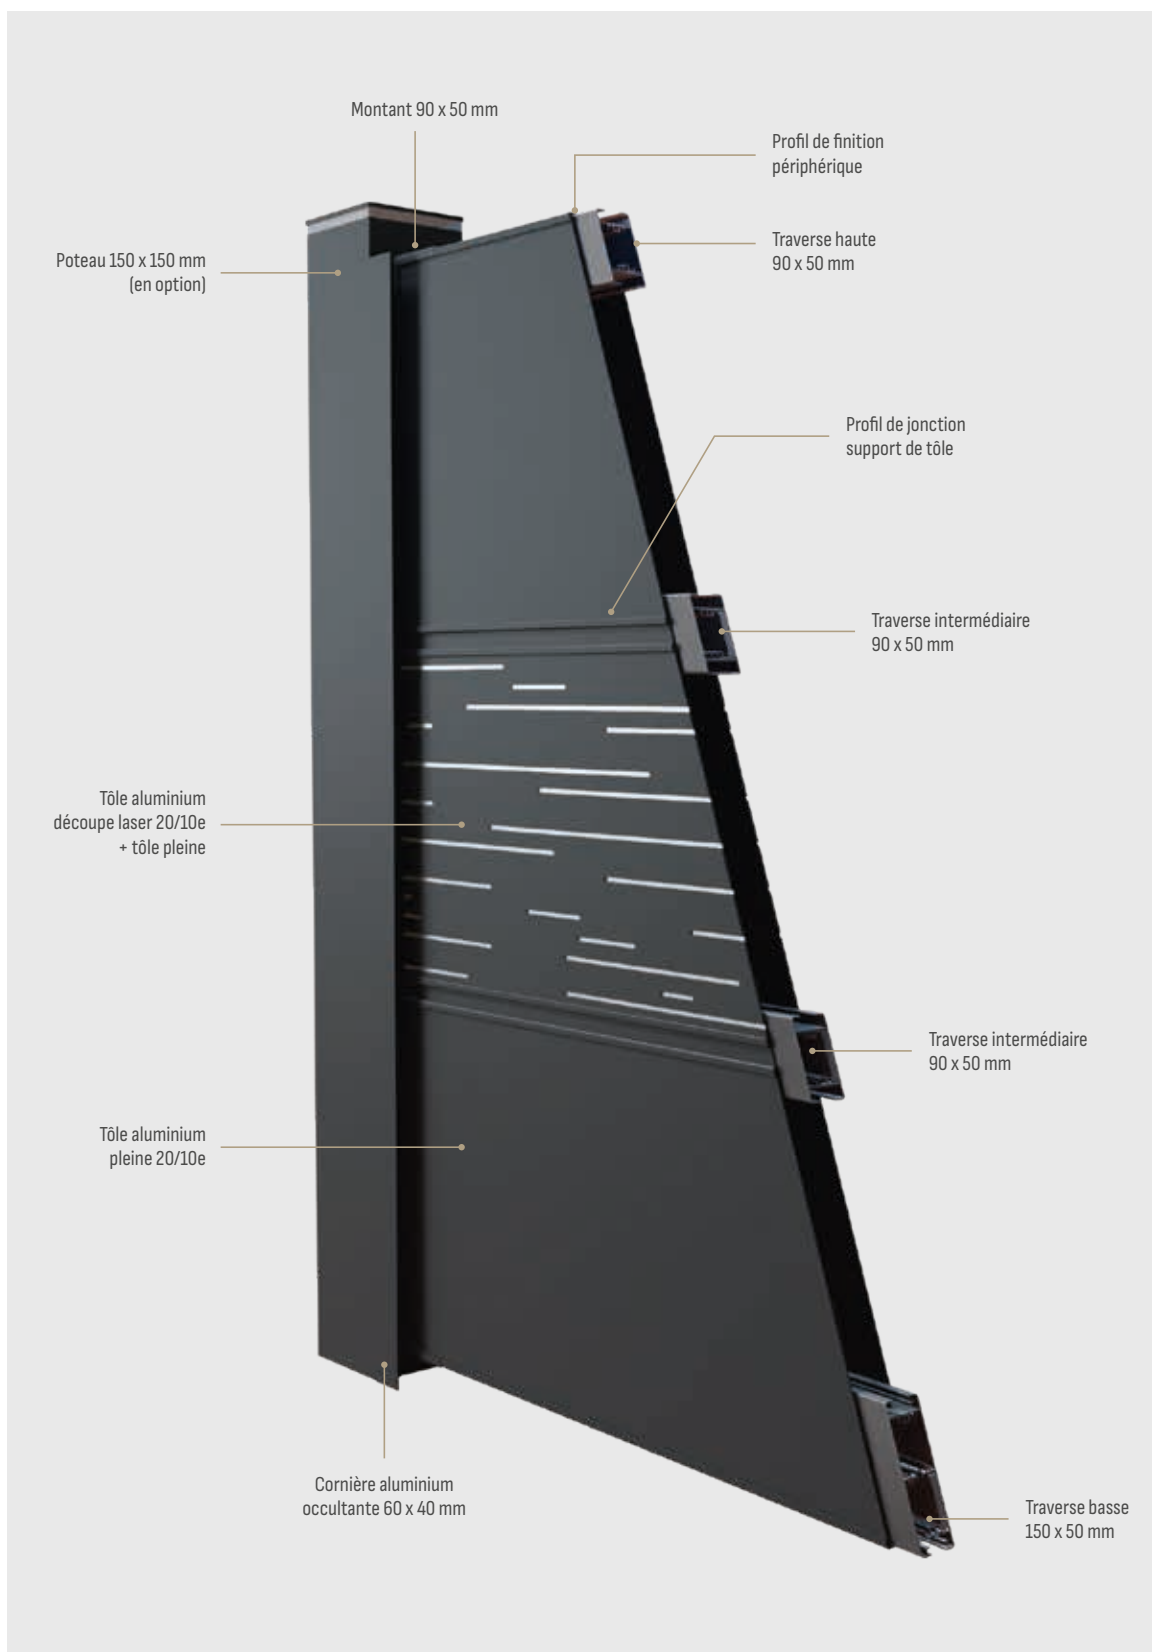

## CONCEPTION DES PORTAILS COULISSANTS ALUMINIUM

Double battement

Cornière occultante

Ferrage paumelles

Sabot basculeur en inox

Renfort moteur 50 x 10 mm

Éclairage discret sur poteau