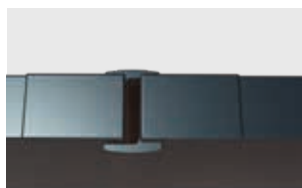

GAMME DESIGN

CONCEPTION DES PORTAILS COULISSANTS ALUMINIUM

Double battement