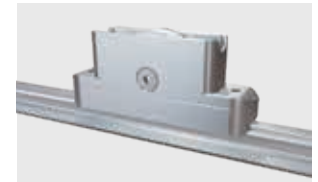

## CONCEPTION DES PORTAILS COULISSANTS ALUMINIUM

Guidage coulissant réglable à la couleur du portail

Profil de réception à la couleur du portail

Support de guidage avec olive

Galet inox avec roulement à billes pour une ouverture plus confortable