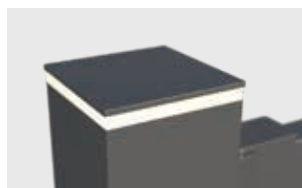

## CONCEPTION DES PORTAILS COULISSANTS ALUMINIUM

Double battement

Cornière occultante

Ferrage paumelles

Sabot basculeur en inox

Renfort moteur 50 x 10 mm

Éclairage discret sur poteau