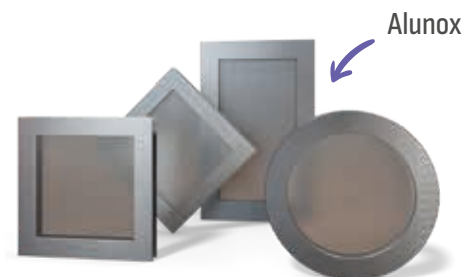

Verrou baïonnette en aluminium

Lame pas de 100 grain d'orge vertical avec renfort aluminium pour une rigidité absolue

LES COLORIS

PLUS DE 25 COLORIS PLAXÉS !

Optez pour le coloris de votre choix grâce à notre large palette de coloris plaxés.

LES HUBLOTS

Optez pour une lumière naturelle grâce à nos hublots.

Personnalisez-les selon vos préférences en sélectionnant parmi une variété de formes et de matériaux..

LA POSITION DES HUBLOTS PEUT VARIER SELON VOS CRITÈRES ESTHÉTIQUES.

N.B : Croisillons disponibles uniquement pour les encadrements rectangles PVC

LE VITRAGE

Optez pour notre vitrage en pmma et associez performance et respect de l'environnement

Découvrez notre vitrage en PMMA, une solution transparente et durable offrant une clarté optique exceptionnelle, une légèreté remarquable et une résistance aux chocs supérieure. Notre engagement envers la durabilité se traduit par l'utilisation de PMMA recyclé dans notre processus de fabrication, contribuant ainsi à la préservation des ressources naturelles et à la réduction des déchets.