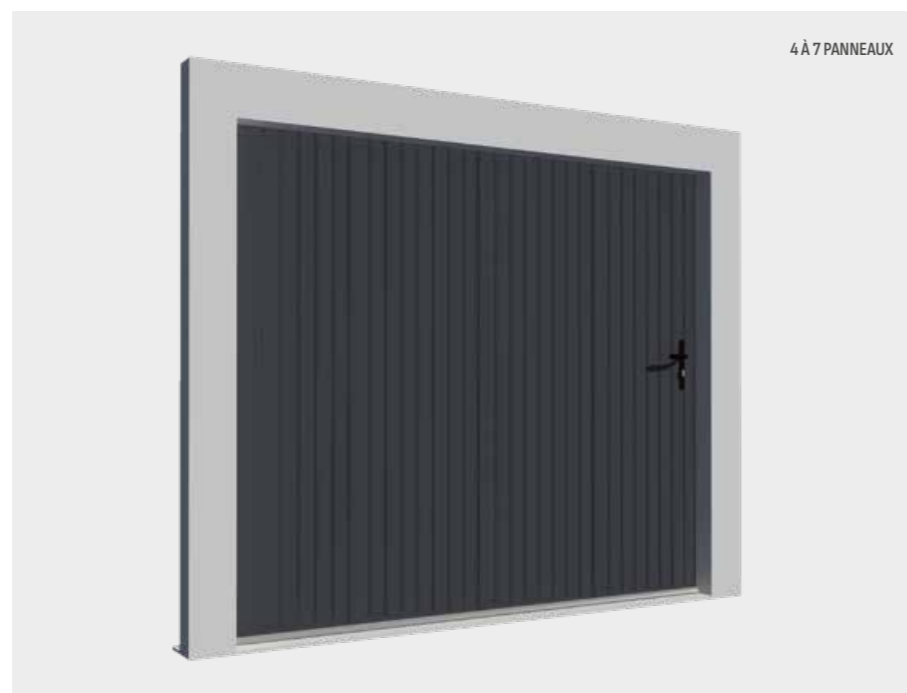

BRAMONT

Lames Aluminium extrudé 27 mm pas de 75
Accessoire RAL 9005 S