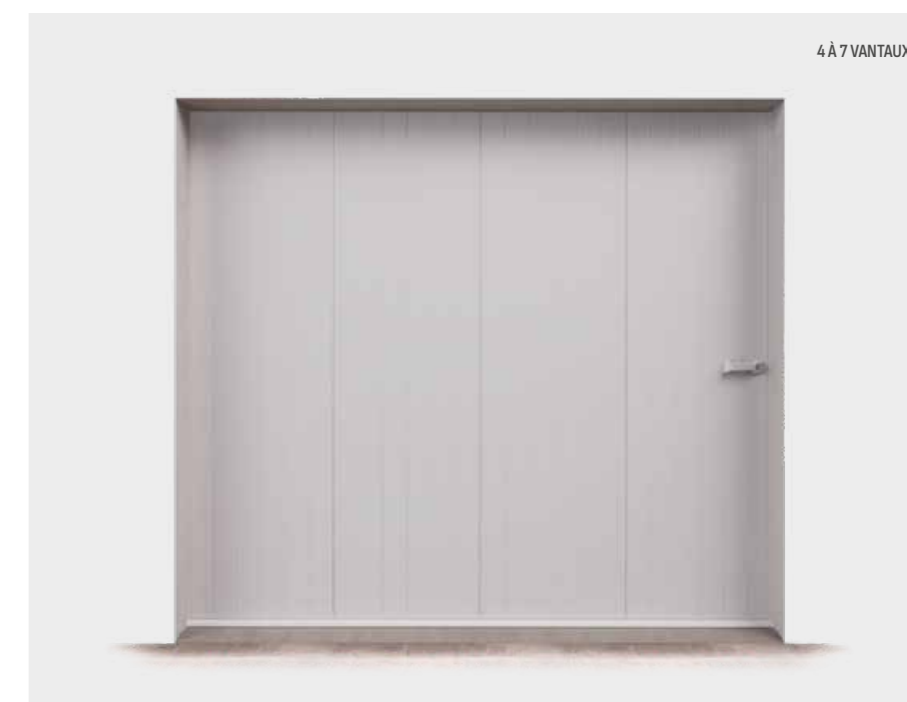

STALON

Lame pas de 100 vertical
Blanc approchant RAL 9016
Poignée PVC gris