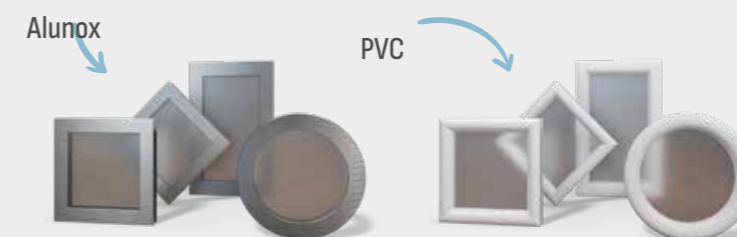

LES HUBLOTS

Optez pour une lumière naturelle grâce à nos hublots !

Nos hublots sont en PMMA dépoli nouvelle génération, alliant la sécurité et l'isolation, tout en étant biosourcé.

N.B : Croisillons disponibles uniquement pour les encadrements rectangles PVC