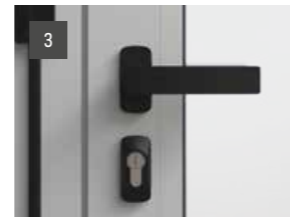

Poignée aluminium avec serrure 3 points encastrée

Crémone pompier aluminium (noir ou blanc)

Seuil alu réduit spécial PMR