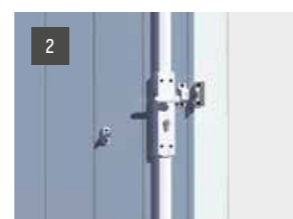

Serrure 3 points avec carénage aluminium