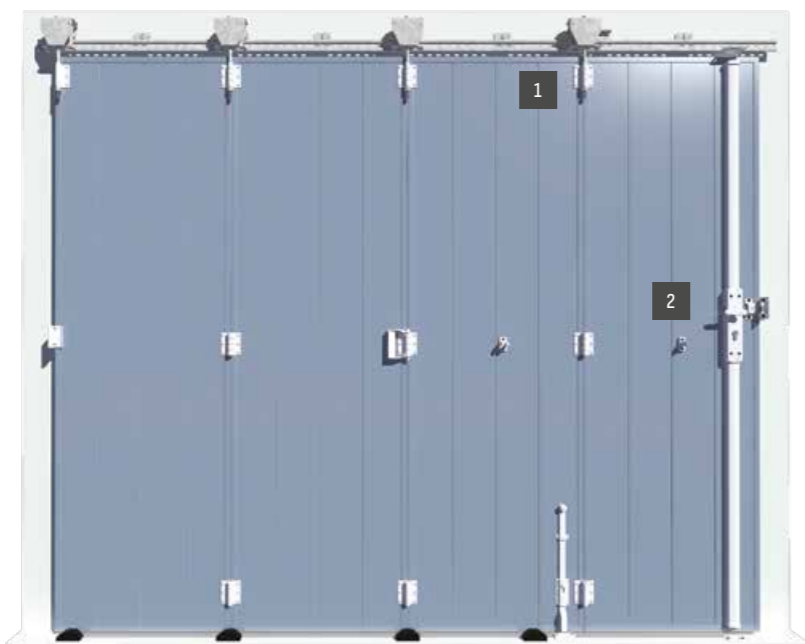

LA DÉPLACEMENT

≡ LATÉRAL ALU 27