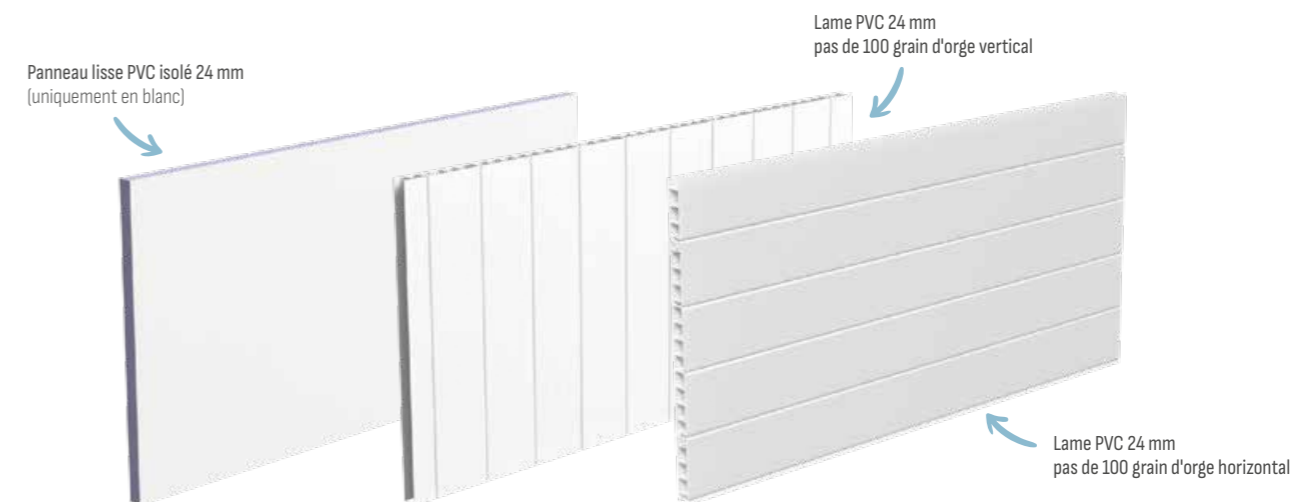

LE PANNEAU

Vous êtes unique, votre porte de garage aussi !

Grâce à notre maîtrise de fabrication de panneaux en PVC isolé ou extrudé de 24 mm d'épaisseur, votre porte de garage s'harmonisera parfaitement à votre habitat.