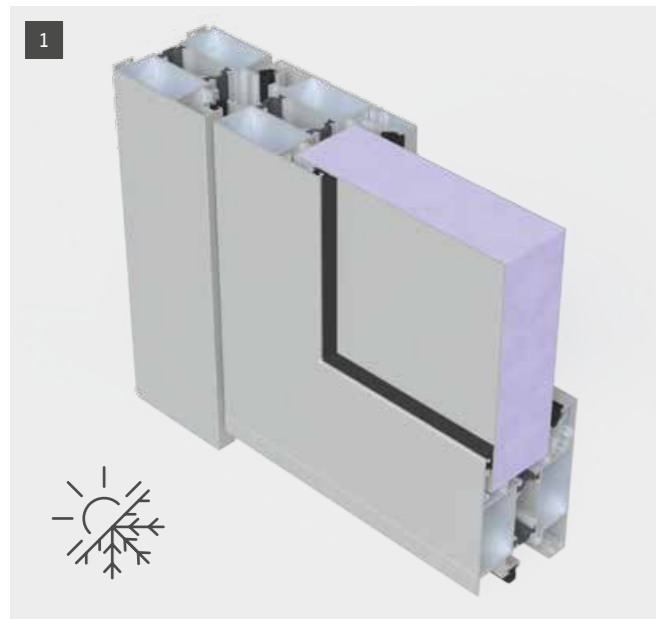

≡ BATTANTE ALU 65

La porte de garage qui revisite l'architecture intérieure de votre espace avec tout le confort de l'habitat.

Dormant et cadre avec rupture de pont thermique + panneau isolé de 40 mm