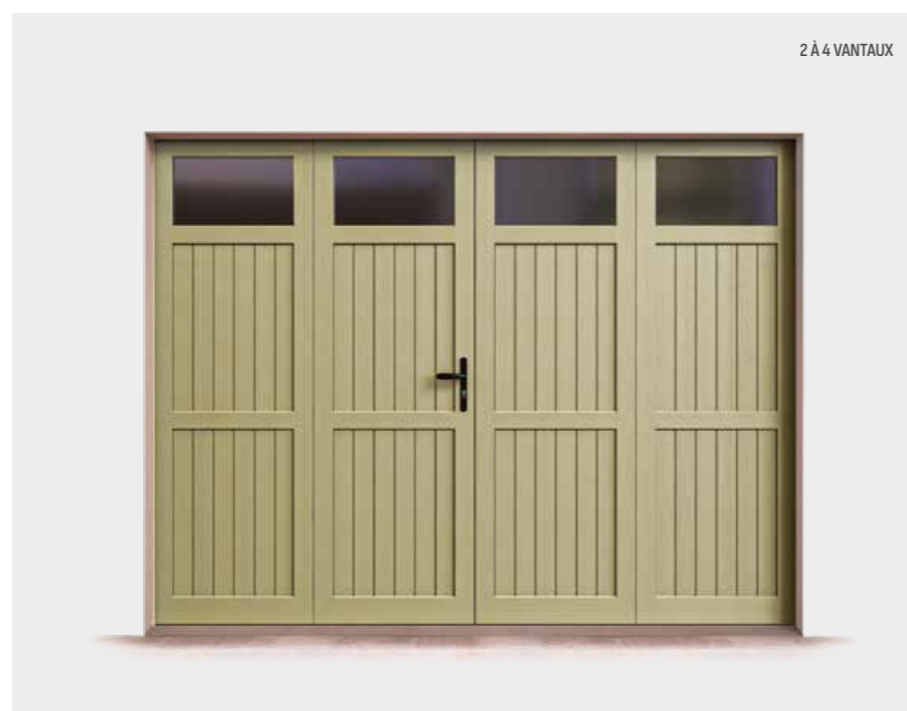

## BAVELLA

Panneaux rainurés ou lisses  
Option : imposte vitré  
Cadre 64 x 58

**Au choix**

**Hublot**  
Vitrage simple  
44,2 GR 200

44,2 Clair

2 À 4 VANTAUX