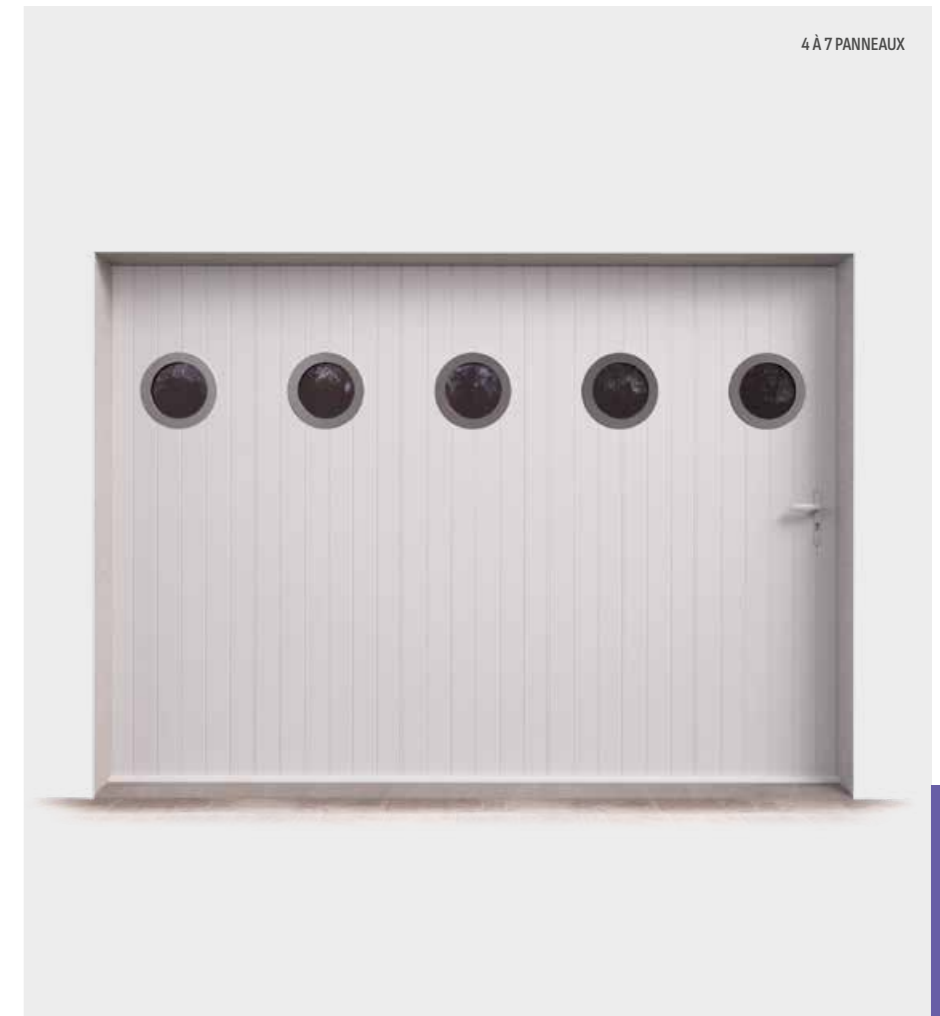

COLLET

Lame pas de 100 vertical
RAL 9016 approchant
Accessoire RAL 9016 S
5 hublots ronds alunox
Vitrage PMMA dépoli