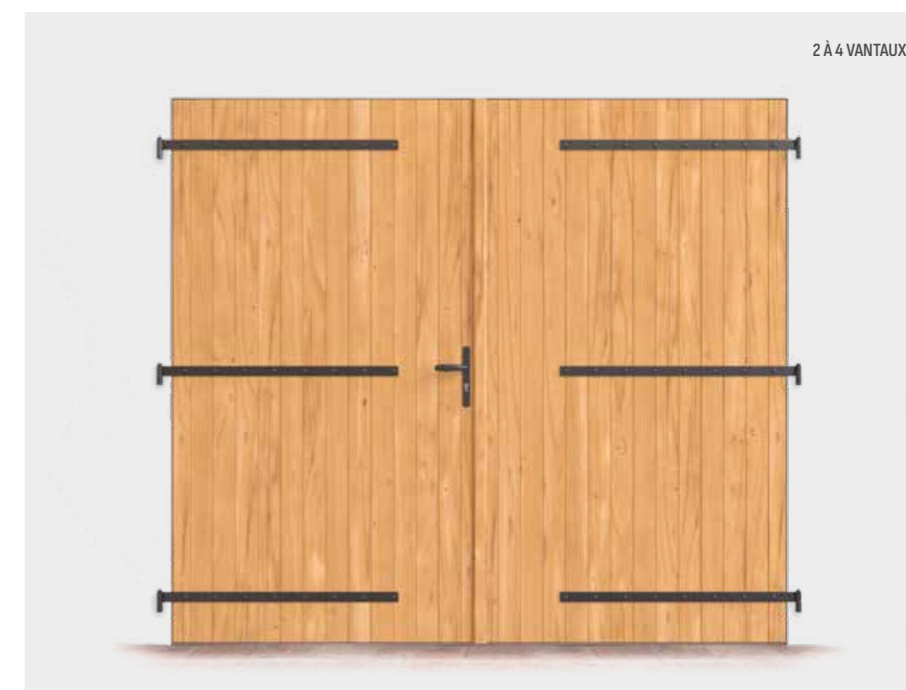

VIZZAVONA

Lames verticales
Traitement FH
Penture 50 x 6
Gond Ø16
Serrure 1 point